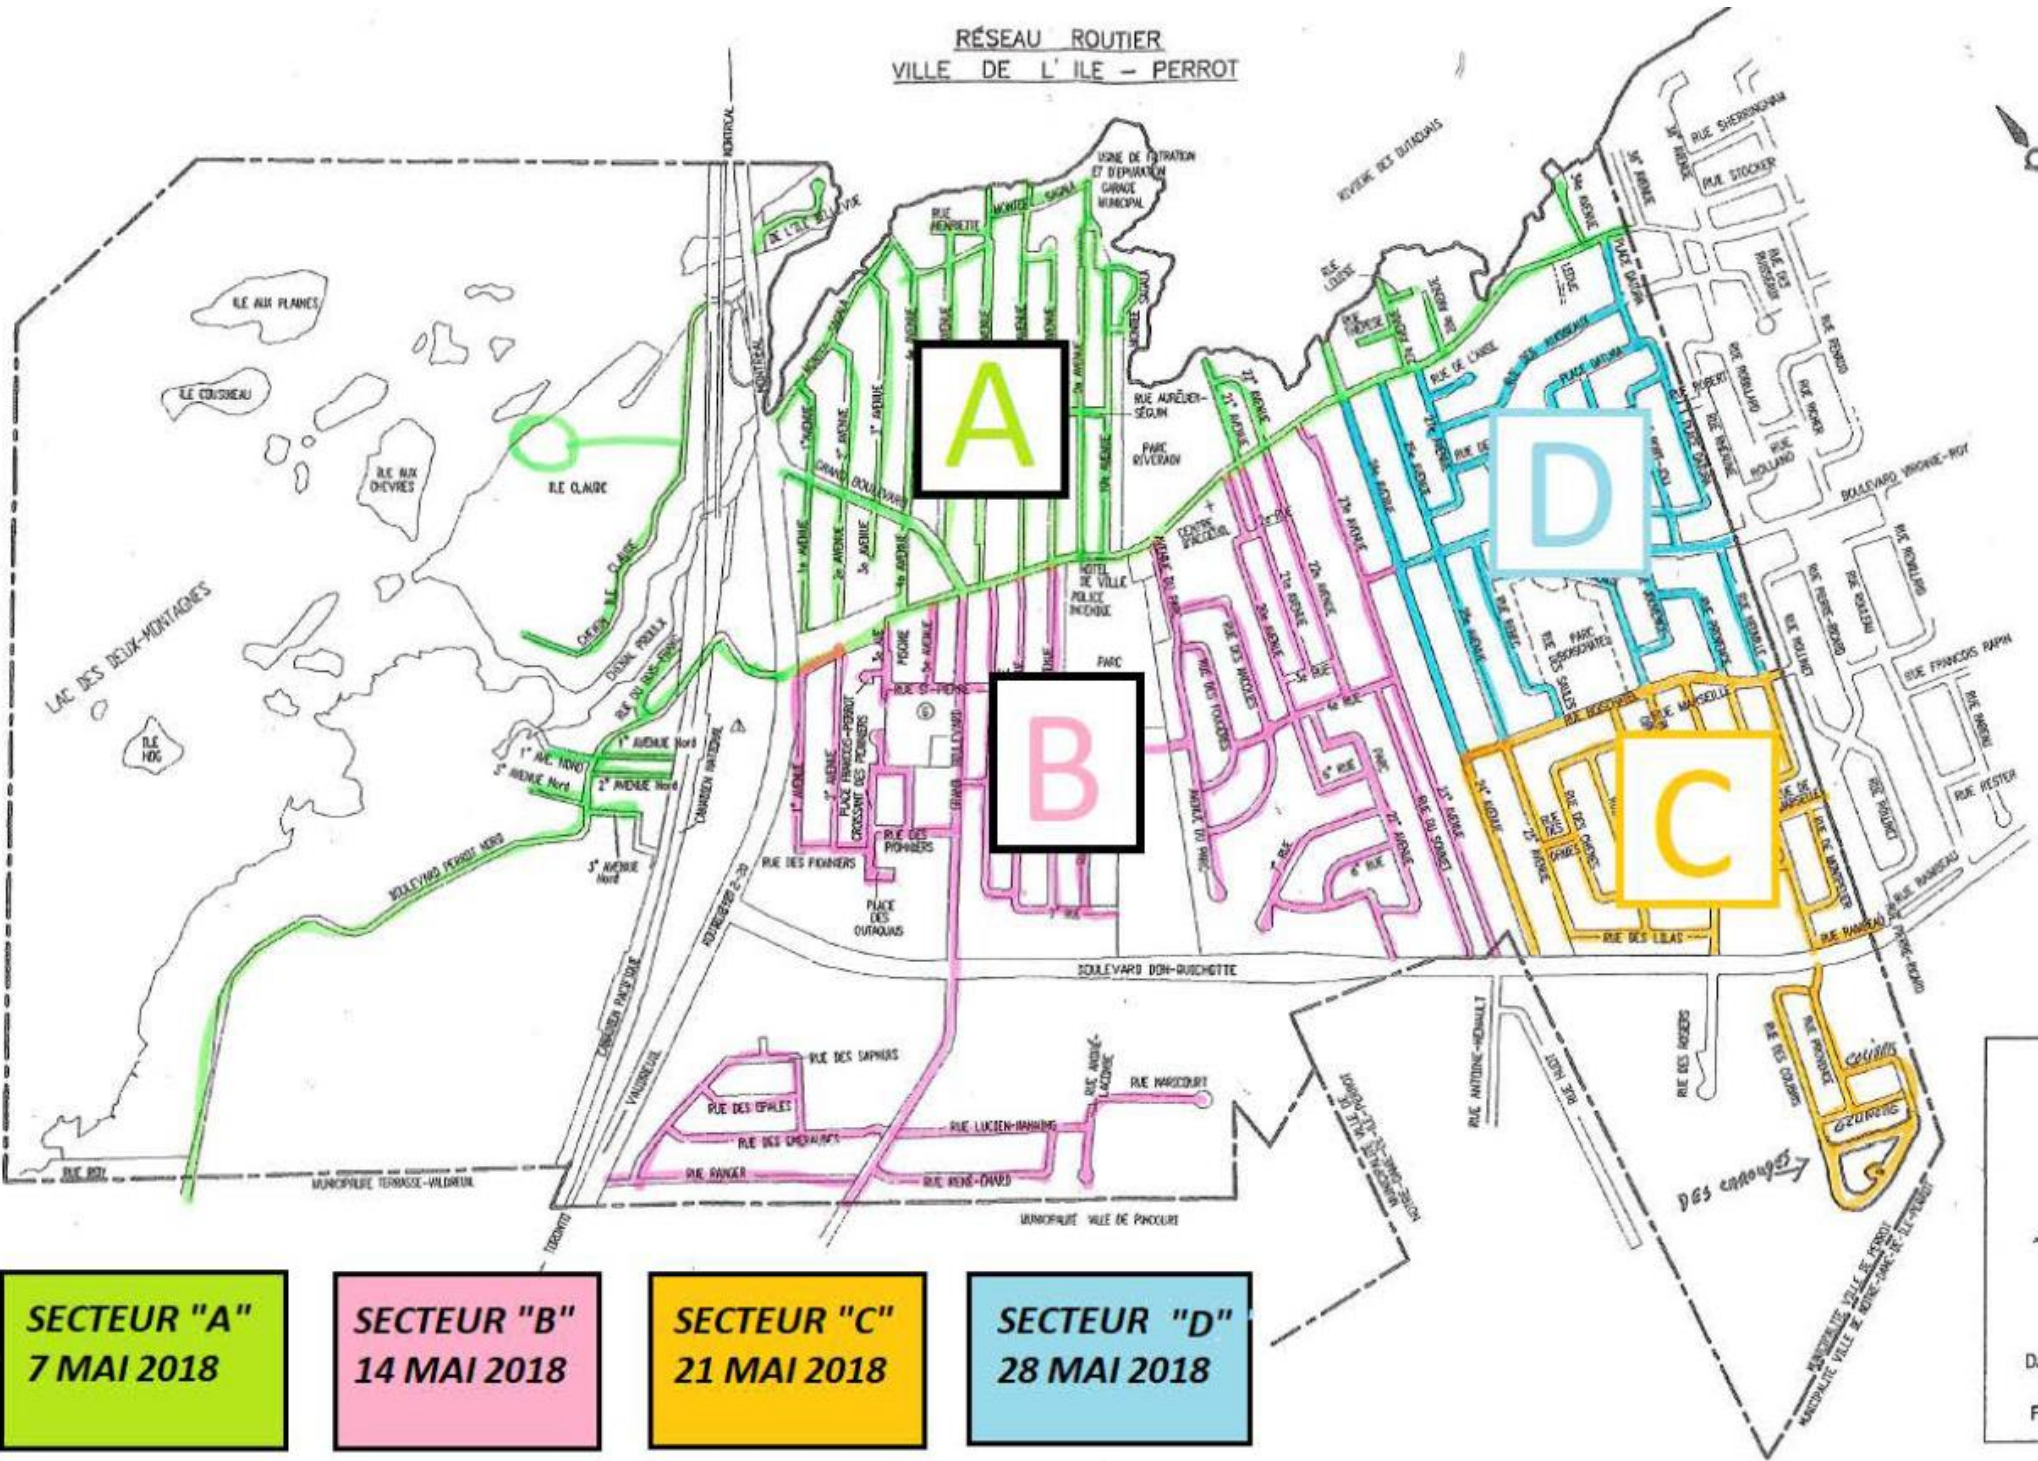

RÉSEAU ROUTIER  
VILLE DE L'ÎLE - PERROT

**SECTEUR "A"**  
7 MAI 2018

**SECTEUR "B"**  
14 MAI 2018

**SECTEUR "C"**  
21 MAI 2018

**SECTEUR "D"**  
28 MAI 2018

DGS enroulés

MUNICIPALITÉ VILLE DE L'ÎLE-PERROT  
MUNICIPALITÉ VILLE DE NOTRE-DAME-DE-L'ÎLE-PERROT